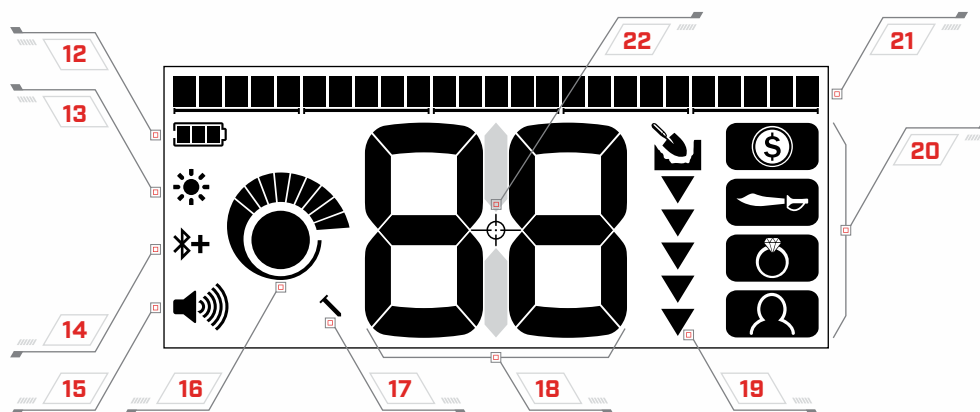

PENINGGALAN

Temukan relik yang dalam di ladang dan hutan.

PERHIASAN

Mencari perhiasan berharga yang hilang dimana saja.

PENGATURAN KHUSUS

Mode Pengaturan khusus pengguna, untuk optimalisasi mengurangi temuan Sampah.

KONTROL

TAMPILAN

KONTROL

- | | |
|--|--------------------------------|
| 1 CAHAYA BELAKANG LAYAR HIDUP/MATI (540) | 7 TERIMA/TOLAK |
| 2 DAYA HIDUP/MATI | 8 ATUR POLA DISKRIMINASI |
| 3 TAMBAH/KURANG SUARA | 9 MODE PENCARIAN |
| 4 SEMUA LOGAM* | 10 BLUETOOTH HIDUP/MATI (540) |
| 5 PINPOINT (AKURASI TARGET) | 11 PANDUAN IDENTIFIKASI TARGET |
| 6 TAMBAH/KURANG SENSITIFITAS | |