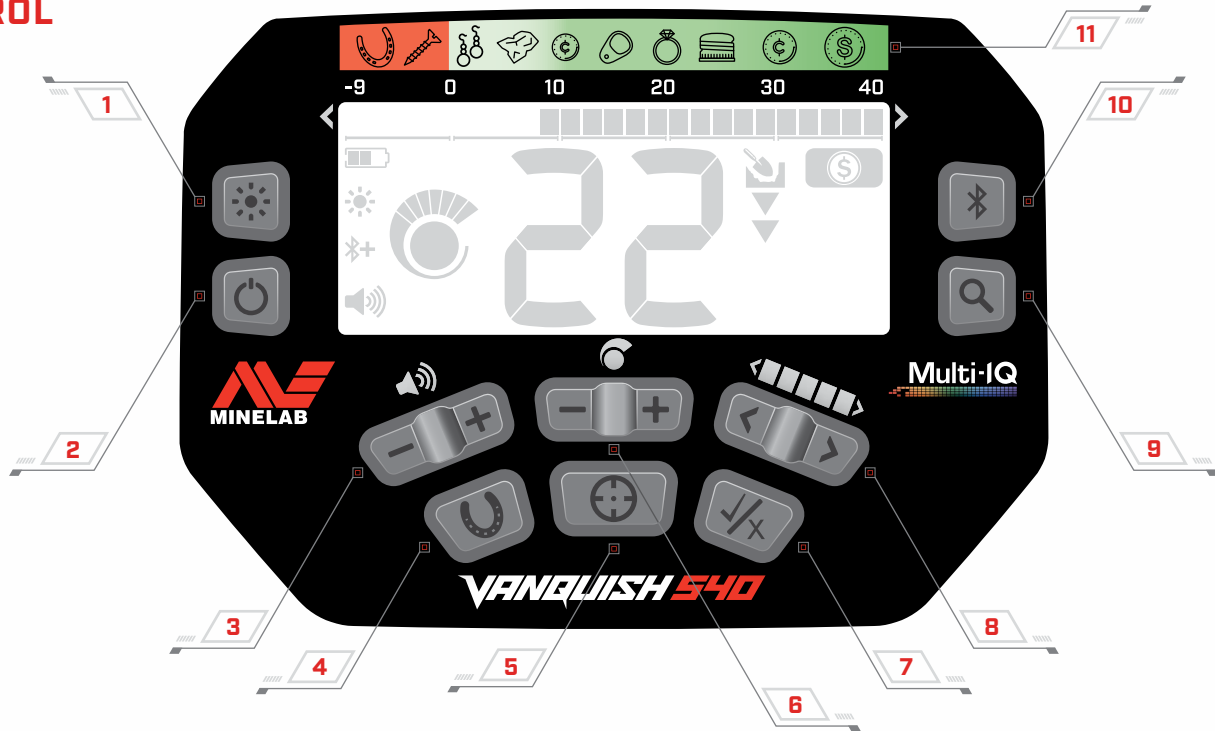

KONTROL

TAMPILAN

KONTROL

- | | |
|--|--------------------------------|
| 1 CAHAYA BELAKANG LAYAR HIDUP/MATI (540) | 7 TERIMA/TOLAK |
| 2 DAYA HIDUP/MATI | 8 ATUR POLA DISKRIMINASI |
| 3 TAMBAH/KURANG SUARA | 9 MODE PENCARIAN |
| 4 SEMUA LOGAM* | 10 BLUETOOTH HIDUP/MATI (540) |
| 5 PINPOINT (AKURASI TARGET) | 11 PANDUAN IDENTIFIKASI TARGET |
| 6 TAMBAH/KURANG SENSITIFITAS | |